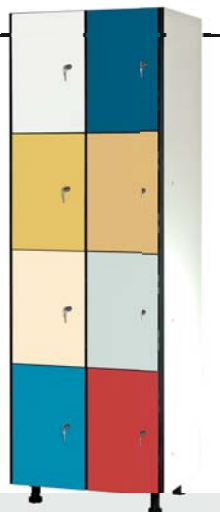

SERIE 1 PERF

Medidas: (HxF)
1800 x 500 mm

Composición / Equipamiento:

Estante superior, barra porta-perchas, ventilación trasera, cerradura resbalón, herrajes en acero AISI-304, cantos redondeados, bisagras de librillo y patas de nylon regulables en altura

Composición / Equipamiento:

Barra porta-perchas,
ventilación trasera,
cerradura resbalón,
herrajes en acero AISI-304,
cantos redondeados,
bisagras de librillo
y patas de nylon regulables
en altura

**Posibilidad de zócalo en
fenólico, fijado a las patas**

SERIE 4 PERF

Medidas: (HxF)
1800 x 500 mm

Composición / Equipamiento:

Ventilación trasera,
cerradura resbalón,
herrajes en acero AISI-304,
cantos redondeados,
bisagras de librillo
y patas de nylon regulables
en altura

**Posibilidad de zócalo en
fenólico, fijado a las patas**

Color cuerpo:

blanco

No necesita montaje

4 PUERTAS

CÓDIGO	Nº PUERTAS	PUERTA (mm)	MÓDULO (mm)
FEN200-4X1	4	200	200
FEN200-4X2	8	200	400
FEN250-4X1	4	250	250
FEN250-4X2	8	250	500
FEN300-4X1	4	300	300
FEN300-4X2	8	300	600
FEN400-4X1	4	400	400
FEN400-4X2	8	400	800
FEN500-4X1	4	500	500
FEN500-4X2	8	500	1000