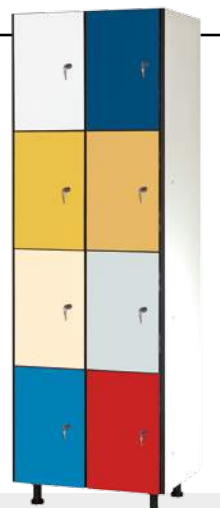

SERIE 1 PERF

Medidas: (HxF)
1800 x 500 mm

Composición / Equipamiento:

Estante superior, barra porta-perchas, ventilación trasera, cerradura resbalón, herrajes en acero AISI-304, cantos redondeados, bisagras de librillo y patas de nylon regulables en altura

Composición / Equipamiento:

Barra porta-perchas,
ventilación trasera,
cerradura resbalón,
herrajes en acero AISI-304,
cantos redondeados,
bisagras de librillo
y patas de nylon regulables
en altura

**Posibilidad de zócalo en
fenólico, fijado a las patas**

SERIE 4 PERF

Medidas: (HxF)
1800 x 500 mm

Composición / Equipamiento:

Ventilación trasera,
cerradura resbalón,
herrajes en acero AISI-304,
cantos redondeados,
bisagras de librillo
y patas de nylon regulables
en altura

**Posibilidad de zócalo en
fenólico, fijado a las patas**

Color cuerpo:

blanco

No necesita montaje

4 PUERTAS

| CÓDIGO | Nº PUERTAS | PUERTA (mm) | MÓDULO (mm) |
|------------|------------|-------------|-------------|
| FEN200-4X1 | 4 | 200 | 200 |
| FEN200-4X2 | 8 | 200 | 400 |
| FEN250-4X1 | 4 | 250 | 250 |
| FEN250-4X2 | 8 | 250 | 500 |
| FEN300-4X1 | 4 | 300 | 300 |
| FEN300-4X2 | 8 | 300 | 600 |
| FEN400-4X1 | 4 | 400 | 400 |
| FEN400-4X2 | 8 | 400 | 800 |
| FEN500-4X1 | 4 | 500 | 500 |
| FEN500-4X2 | 8 | 500 | 1000 |