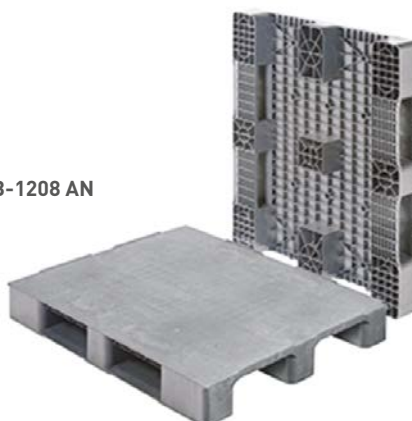

PALETS DE PLÁSTICO LISOS

800 x 600 mm

Referencia	PPLB-0806 AN
Altura (mm)	160
Peso (Kg)	9
Carga estática (Kg)	1200
Carga dinámica (Kg)	750
Carga en rack (Kg)	300
Material	Polipropileno reciclado
Color	Antracita
Superficie inferior	2 patines
Apto alimentación	No
Encajable	No

PPLB-0806 AN

1200 X 800 mm

Referencia	PPLB-1208 AN
Altura (mm)	150
Peso (Kg)	14
Carga estática (Kg)	4500
Carga dinámica (Kg)	1500
Carga en rack (Kg)	600
Material	Polipropileno reciclado
Color	Antracita
Superficie inferior	2 patines
Apto alimentación	No
Encajable	No

PPLB-1208 AN

1200 X 1000 mm

Referencia	PPLB-1210 AN
Altura (mm)	160
Peso (Kg)	21,5
Carga estática (Kg)	5000
Carga dinámica (Kg)	1250
Carga en rack (Kg)	600
Material	Polipropileno reciclado
Color	Antracita
Superficie inferior	2 patines
Apto alimentación	No
Encajable	No