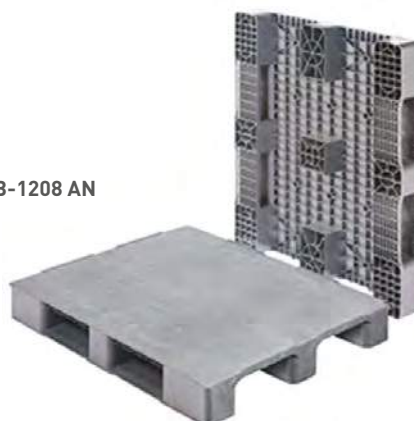

### 800 x 600 mm

Referencia	PPLB-0806 AN
Altura (mm)	160
Peso (Kg)	9
Carga estática (Kg)	1200
Carga dinámica (Kg)	750
Carga en rack (Kg)	300
Material	Polipropileno reciclado
Color	Antracita
Superficie inferior	2 patines
Apto alimentación	No
Encajable	No

### 1200 X 800 mm

Referencia	PPLB-1208 AN
Altura (mm)	150
Peso (Kg)	14
Carga estática (Kg)	4500
Carga dinámica (Kg)	1500
Carga en rack (Kg)	600
Material	Polipropileno reciclado
Color	Antracita
Superficie inferior	2 patines
Apto alimentación	No
Encajable	No

### 1200 X 1000 mm

Referencia	PPLB-1210 AN
Altura (mm)	160
Peso (Kg)	21,5
Carga estática (Kg)	5000
Carga dinámica (Kg)	1250
Carga en rack (Kg)	600
Material	Polipropileno reciclado
Color	Antracita
Superficie inferior	2 patines
Apto alimentación	No
Encajable	No