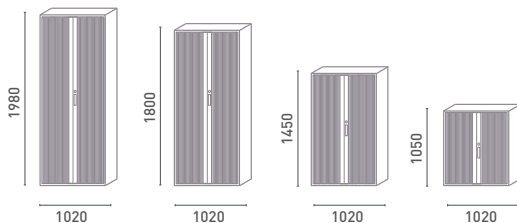

Detalle del tirador

Llave de recambio incluida

Fondo al mismo nivel que el zócalo

Nivelación mediante regulación interior

Referencia	Medidas (HxAxF) mm
APV-201045A	1980 x 1020 x 450
APV-181045A	1800 x 1020 x 450
APV-151045A	1450 x 1020 x 450
APV-101045A	1050 x 1020 x 450
Color: gris RAL 7035	

Referencia	Medidas (HxAxF) mm
APV-201245A	1980 x 1200 x 450
APV-181245A	1800 x 1200 x 450
APV-151245A	1450 x 1200 x 450
APV-101245A	1050 x 1200 x 450
Color: gris RAL 7035	

### ESTANTE LISO

Descripción		
Medidas (AxF) mm	862 x 354	1042 x 354
Carga (Kg)	40	45
Color	gris RAL 7035	gris RAL 7035
Referencia	EPV-1045A	EPV-1245A
<ul style="list-style-type: none"> <li>Estante regulable cada 25 mm</li> <li>Estante con reborde para carpetas colgantes</li> </ul>		

### ESTANTE GUÍA EXTRAÍBLE

Descripción		
Medidas (AxF) mm	862 x 354	1042 x 354
Carga (Kg)	30	40
Color	negro	negro
Referencia	EEPV-1045A	EEPV-1245A
<ul style="list-style-type: none"> <li>Estante regulable cada 75 mm</li> <li>Incluye 2 guías para carpetas</li> </ul>		