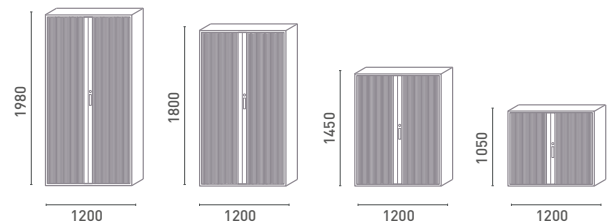

Detalle del tirador

Llave de recambio incluida

Fondo al mismo nivel que el zócalo

Nivelación mediante regulación interior

Referencia	Medidas (HxAxF) mm
APV-201045A	1980 x 1020 x 450
APV-181045A	1800 x 1020 x 450
APV-151045A	1450 x 1020 x 450
APV-101045A	1050 x 1020 x 450
Color: gris RAL 7035	

Referencia	Medidas (HxAxF) mm
APV-201245A	1980 x 1200 x 450
APV-181245A	1800 x 1200 x 450
APV-151245A	1450 x 1200 x 450
APV-101245A	1050 x 1200 x 450
Color: gris RAL 7035	

### ESTANTE LISO

Descripción		
Medidas (AxF) mm	862 x 354	1042 x 354
Carga (Kg)	40	45
Color	gris RAL 7035	gris RAL 7035
Referencia	EPV-1045A	EPV-1245A
<ul style="list-style-type: none"> <li>Estante regulable cada 25 mm</li> <li>Estante con reborde para carpetas colgantes</li> </ul>		

### ESTANTE GUÍA EXTRAÍBLE

Descripción		
Medidas (AxF) mm	862 x 354	1042 x 354
Carga (Kg)	30	40
Color	negro	negro
Referencia	EEPV-1045A	EEPV-1245A
<ul style="list-style-type: none"> <li>Estante regulable cada 75 mm</li> <li>Incluye 2 guías para carpetas</li> </ul>		