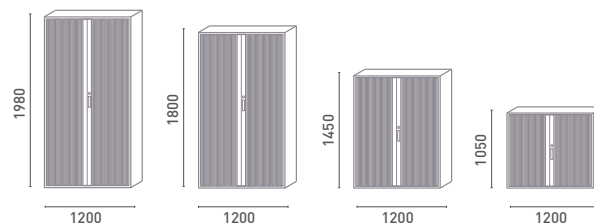

NUEVO DISEÑO

PERSIANAS IGNÍFUGAS

Detalle del tirador

Llave de recambio incluida

Fondo al mismo nivel que el zócalo

Nivelación mediante regulación interior

Referencia	Medidas (HxAxF) mm
APV-201045A	1980 x 1020 x 450
APV-181045A	1800 x 1020 x 450
APV-151045A	1450 x 1020 x 450
APV-101045A	1050 x 1020 x 450
Color: gris RAL 7035	

Referencia	Medidas (HxAxF) mm
APV-201245A	1980 x 1200 x 450
APV-181245A	1800 x 1200 x 450
APV-151245A	1450 x 1200 x 450
APV-101245A	1050 x 1200 x 450
Color: gris RAL 7035	

ACCESORIOS

ESTANTE LISO

Descripción		
Medidas (AxF) mm	862 x 354	1042 x 354
Carga (Kg)	40	45
Color	gris RAL 7035	gris RAL 7035
Referencia	EPV-1045A	EPV-1245A
<ul style="list-style-type: none"> Estante regulable cada 25 mm Estante con reborde para carpetas colgantes 		

ESTANTE GUÍA EXTRAÍBLE

Descripción		
Medidas (AxF) mm	862 x 354	1042 x 354
Carga (Kg)	30	40
Color	negro	negro
Referencia	EEPV-1045A	EEPV-1245A
<ul style="list-style-type: none"> Estante regulable cada 75 mm Incluye 2 guías para carpetas 		

SEPARADORES METÁLICOS

Descripción	
Medidas (HxF) mm	250 x 356
Color	negro
Referencia	SE

Los armarios no incluyen estantes