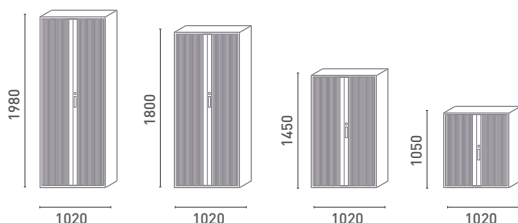

NUEVO DISEÑO

PERSIANAS IGNÍFUGAS

Detalle del tirador

Llave de recambio incluida

Fondo al mismo nivel que el zócalo

Nivelación mediante regulación interior

Referencia	Medidas (HxAxF) mm
APV-201045A	1980 x 1020 x 450
APV-181045A	1800 x 1020 x 450
APV-151045A	1450 x 1020 x 450
APV-101045A	1050 x 1020 x 450
Color: gris RAL 7035	

Referencia	Medidas (HxAxF) mm
APV-201245A	1980 x 1200 x 450
APV-181245A	1800 x 1200 x 450
APV-151245A	1450 x 1200 x 450
APV-101245A	1050 x 1200 x 450
Color: gris RAL 7035	

ACCESORIOS

ESTANTE LISO

Descripción		
Medidas (AxF) mm	862 x 354	1042 x 354
Carga (Kg)	40	45
Color	gris RAL 7035	gris RAL 7035
Referencia	EPV-1045A	EPV-1245A
<ul style="list-style-type: none"> Estante regulable cada 25 mm Estante con reborde para carpetas colgantes 		

ESTANTE GUÍA EXTRAÍBLE

Descripción		
Medidas (AxF) mm	862 x 354	1042 x 354
Carga (Kg)	30	40
Color	negro	negro
Referencia	EEPV-1045A	EEPV-1245A
<ul style="list-style-type: none"> Estante regulable cada 75 mm Incluye 2 guías para carpetas 		

SEPARADORES METÁLICOS

Descripción	
Medidas (HxF) mm	250 x 356
Color	negro
Referencia	SE

Los armarios no incluyen estantes