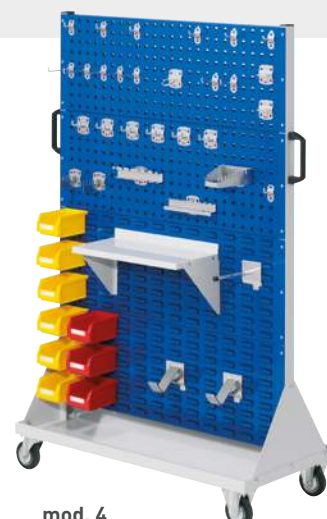

CARROS Y ARMARIOS METÁLICOS DE TALLER

CARROS MÓVILES CON PANELES

mod. 2

mod. 3

mod. 4

	CARRO MODELO 2		CARRO MODELO 3			CARRO MODELO 4			
Medidas (HxAxF):	890 x 1000 x 500 mm		1230 x 1000 x 500 mm			1580 x 1000 x 500 mm			
Nº paneles perforados/pestaña	4/0	2/2	6/0	2/4	4/2	8/0	6/2	2/6	4/4
Referencia azul RAL 5010	CPK-70200816	CPK-70201016	CPK-70211916	CPK-70212416	CPK-70212216	CPK-70223416	CPK-70223716	CPK-70224116	CPK-70223916
Referencia gris claro RAL 7035	CPK-70200813	CPK-70201013	CPK-70211913	CPK-70212413	CPK-70212213	CPK-70223413	CPK-70223713	CPK-70224113	CPK-70223913

Múltiples accesorios para paneles. Ver páginas 108 y 109

Versión estándar con 2 ruedas móviles y 2 fijas. Opcional: rueda móvil con freno ref. RMF-9810002

ARMARIOS METÁLICOS DE TALLER

	(HxA) 1000 x 1000 mm		(HxA) 1600 x 1000 mm		(HxA) 1950 x 1000 mm	
Fondo	410 mm	500 mm	410 mm	500 mm	410 mm	500 mm
Estantes	-	-	1	1	2	2
Puertas perforadas						
Ref. Azul RAL 5010	APP-13313016	APP-13333016	APP-13353016	APP-13373016	APP-13523016	APP-13543016
Ref. Gris RAL 7035	APP-13313013	APP-13333013	APP-13353013	APP-13373013	APP-13523013	APP-13543013
Puertas transparentes						
Ref. Azul RAL 5010	-	-	-	-	APP-13525016	APP-13545016
Ref. Gris RAL 7035	-	-	-	-	APP-13525013	APP-13545013
ACCESORIOS						
Estante adicional	EAPP-24390305	EAPP-24400305	EAPP-24390305	EAPP-24400305	EAPP-24390305	EAPP-24400305

Capacidad carga/estante: 80 Kg repartidos uniformemente

Estantes regulables cada 10mm