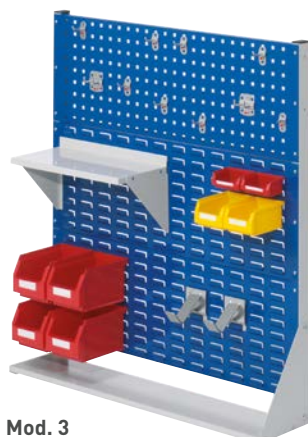

SOPORTE EXPOSITOR PARA PANELES

El soporte expositor para paneles perforados y con pestaña es la aplicación ideal para todos aquellos lugares de trabajo en los que se precisa un acceso rápido a herramientas, componentes pequeños o incluso tornillería.

Mod. 2

Mod. 3

Mod. 4

Mod. 5

EXPOSITOR MODELO 2

Medidas (HxAxF):	760 x 1000 x 240 mm		760 x 1000 x 430 mm	
Tipo	Simple		Doble	
Nº paneles perforados/pestaña	2/0	1/1	2/2	4/0
Referencia azul RAL 5010	EPK-70020116	EPK-70020316	EPK-70061016	EPK-70060816
Referencia gris claro RAL 7035	EPK-70020113	EPK-70020313	EPK-70061013	EPK-70060813

EXPOSITOR MODELO 3

Medidas (HxAxF):	1100 x 1000 x 240 mm		1100 x 1000 x 430 mm	
Tipo	Simple		Doble	
Nº paneles perforados/pestaña	2/1	1/2	2/4	2/4
Referencia azul RAL 5010	EPK-70030416	EPK-70030516	EPK-70072416	EPK-70072216
Referencia gris claro RAL 7035	EPK-70030413	EPK-70030513	EPK-70072413	EPK-70072213

EXPOSITOR MODELO 5

Medidas (HxAxF):	1790 x 1000 x 240 mm		1790 x 1000 x 430 mm	
Tipo	Simple		Doble	
Nº paneles perforados/pestaña	3/2	4/1	8/2	6/4
Referencia azul RAL 5010	EPK-70051616	EPK-70051516	EPK-70094616	EPK-70094816
Referencia gris claro RAL 7035	EPK-70051613	EPK-70051513	EPK-70094613	EPK-70094813