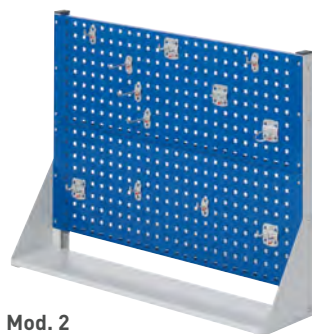

SOPORTE EXPOSITOR PARA PANELES

El soporte expositor para paneles perforados y con pestaña es la aplicación ideal para todos aquellos lugares de trabajo en los que se precisa un acceso rápido a herramientas, componentes pequeños o incluso tornillería.

Mod. 2

Mod. 3

Mod. 4

Mod. 5

EXPOSITOR MODELO 2

Medidas (HxAxF):	760 x 1000 x 240 mm		760 x 1000 x 430 mm	
Tipo	Simple		Doble	
Nº paneles perforados/pestaña	2/0	1/1	2/2	4/0
Referencia azul RAL 5010	EPK-70020116	EPK-70020316	EPK-70061016	EPK-70060816
Referencia gris claro RAL 7035	EPK-70020113	EPK-70020313	EPK-70061013	EPK-70060813

EXPOSITOR MODELO 3

Medidas (HxAxF):	1100 x 1000 x 240 mm		1100 x 1000 x 430 mm	
Tipo	Simple		Doble	
Nº paneles perforados/pestaña	2/1	1/2	2/4	4/2
Referencia azul RAL 5010	EPK-70030416	EPK-70030516	EPK-70072416	EPK-70072216
Referencia gris claro RAL 7035	EPK-70030413	EPK-70030513	EPK-70072413	EPK-70072213

EXPOSITOR MODELO 4

Medidas (HxAxF):	1450 x 1000 x 240 mm		1450 x 1000 x 430 mm	
Tipo	Simple		Doble	
Nº paneles perforados/pestaña	3/1	2/2	4/4	6/2
Referencia azul RAL 5010	EPK-70041116	EPK-70041016	EPK-70083916	EPK-70083716
Referencia gris claro RAL 7035	EPK-70041113	EPK-70041013	EPK-70083913	EPK-70083713