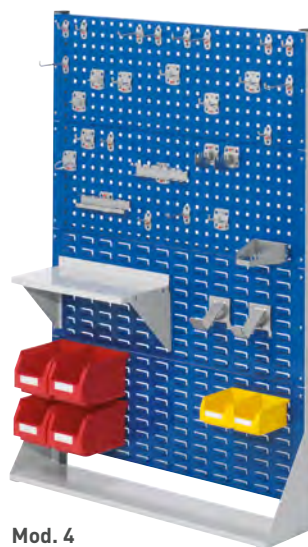

SOPORTE EXPOSITOR PARA PANELES

El soporte expositor para paneles perforados y con pestaña es la aplicación ideal para todos aquellos lugares de trabajo en los que se precisa un acceso rápido a herramientas, componentes pequeños o incluso tornillería.

Mod. 2

Mod. 3

Mod. 4

Mod. 5

EXPOSITOR MODELO 2

Medidas (HxAxF):	760 x 1000 x 240 mm		760 x 1000 x 430 mm	
Tipo	Simple		Doble	
Nº paneles perforados/pestaña	2/0	1/1	2/2	4/0
Referencia azul RAL 5010	EPK-70020116	EPK-70020316	EPK-70061016	EPK-70060816
Referencia gris claro RAL 7035	EPK-70020113	EPK-70020313	EPK-70061013	EPK-70060813

EXPOSITOR MODELO 3

Medidas (HxAxF):	1100 x 1000 x 240 mm		1100 x 1000 x 430 mm	
Tipo	Simple		Doble	
Nº paneles perforados/pestaña	2/1	1/2	2/4	4/2
Referencia azul RAL 5010	EPK-70030416	EPK-70030516	EPK-70072416	EPK-70072216
Referencia gris claro RAL 7035	EPK-70030413	EPK-70030513	EPK-70072413	EPK-70072213

EXPOSITOR MODELO 5

Medidas (HxAxF):	1790 x 1000 x 240 mm		1790 x 1000 x 430 mm	
Tipo	Simple		Doble	
Nº paneles perforados/pestaña	3/2	4/1	8/2	6/4
Referencia azul RAL 5010	EPK-70051616	EPK-70051516	EPK-70094616	EPK-70094816
Referencia gris claro RAL 7035	EPK-70051613	EPK-70051513	EPK-70094613	EPK-70094813