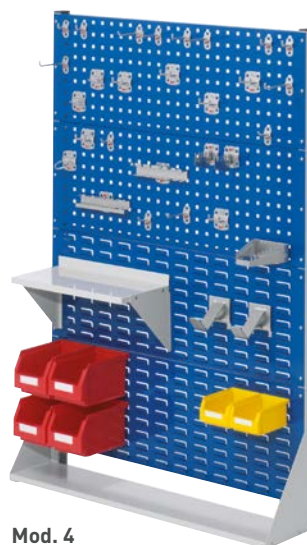

SOPORTE EXPOSITOR PARA PANELES

El soporte expositor para paneles perforados y con pestaña es la aplicación ideal para todos aquellos lugares de trabajo en los que se precisa un acceso rápido a herramientas, componentes pequeños o incluso tornillería.

Mod. 2

Mod. 3

Mod. 4

Mod. 5

EXPOSITOR MODELO 2

Medidas (HxAxF):	760 x 1000 x 240 mm		760 x 1000 x 430 mm	
Tipo	Simple		Doble	
Nº paneles perforados/pestaña	2/0	1/1	2/2	4/0
Referencia azul RAL 5010	EPK-70020116	EPK-70020316	EPK-70061016	EPK-70060816
Referencia gris claro RAL 7035	EPK-70020113	EPK-70020313	EPK-70061013	EPK-70060813

EXPOSITOR MODELO 3

Medidas (HxAxF):	1100 x 1000 x 240 mm		1100 x 1000 x 430 mm	
Tipo	Simple		Doble	
Nº paneles perforados/pestaña	2/1	1/2	2/4	2/4
Referencia azul RAL 5010	EPK-70030416	EPK-70030516	EPK-70072416	EPK-70072216
Referencia gris claro RAL 7035	EPK-70030413	EPK-70030513	EPK-70072413	EPK-70072213

EXPOSITOR MODELO 4

Medidas (HxAxF):	1450 x 1000 x 240 mm		1450 x 1000 x 430 mm	
Tipo	Simple		Doble	
Nº paneles perforados/pestaña	3/1	2/2	4/4	6/2
Referencia azul RAL 5010	EPK-70041116	EPK-70041016	EPK-70083916	EPK-70083716
Referencia gris claro RAL 7035	EPK-70041113	EPK-70041013	EPK-70083913	EPK-70083713