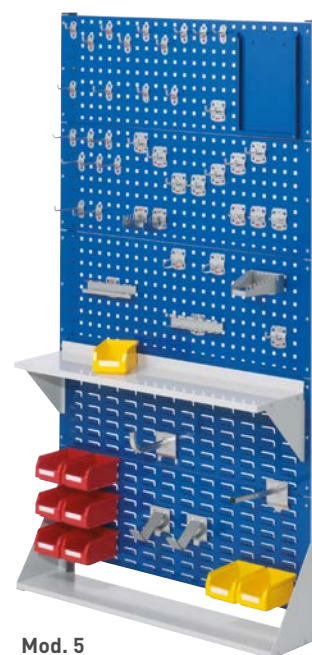

Mod. 5

EXPOSITOR MODELO 2

Medidas (HxAxF):	760 x 1000 x 240 mm		760 x 1000 x 430 mm	
Tipo	Simple		Doble	
Nº paneles perforados/pestaña	2/0	1/1	2/2	4/0
Referencia azul RAL 5010	EPK-70020116	EPK-70020316	EPK-70061016	EPK-70060816
Referencia gris claro RAL 7035	EPK-70020113	EPK-70020313	EPK-70061013	EPK-70060813

EXPOSITOR MODELO 3

Medidas (HxAxF):	1100 x 1000 x 240 mm		1100 x 1000 x 430 mm	
Tipo	Simple		Doble	
Nº paneles perforados/pestaña	2/1	1/2	2/4	2/4
Referencia azul RAL 5010	EPK-70030416	EPK-70030516	EPK-70072416	EPK-70072216
Referencia gris claro RAL 7035	EPK-70030413	EPK-70030513	EPK-70072413	EPK-70072213

EXPOSITOR MODELO 4

Medidas (HxAxF):	1450 x 1000 x 240 mm		1450 x 1000 x 430 mm	
Tipo	Simple		Doble	
Nº paneles perforados/pestaña	3/1	2/2	4/4	6/2
Referencia azul RAL 5010	EPK-70041116	EPK-70041016	EPK-70083916	EPK-70083716
Referencia gris claro RAL 7035	EPK-70041113	EPK-70041013	EPK-70083913	EPK-70083713

EXPOSITOR MODELO 5

Medidas (HxAxF):	1790 x 1000 x 240 mm		1790 x 1000 x 430 mm	
Tipo	Simple		Doble	
Nº paneles perforados/pestaña	3/2	4/1	8/2	6/4
Referencia azul RAL 5010	EPK-70051616	EPK-70051516	EPK-70094616	EPK-70094816
Referencia gris claro RAL 7035	EPK-70051613	EPK-70051513	EPK-70094613	EPK-70094813

PANELES ADICIONALES

Medidas (HxA):	343 x 1000 mm	
Tipo	Perforados	Pestañas
Referencia azul RAL 5010	PF-70650021	PP-70660021
Referencia gris claro RAL 7035	PF-70650013	PP-70660013