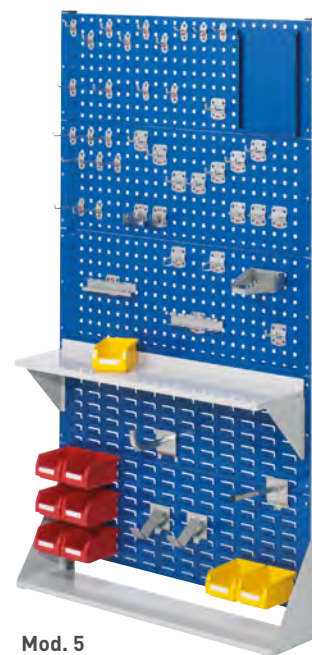

Mod. 5

EXPOSITOR MODELO 2

Medidas (HxAxF):	760 x 1000 x 240 mm		760 x 1000 x 430 mm	
Tipo	Simple		Doble	
Nº paneles perforados/pestaña	2/0	1/1	2/2	4/0
Referencia azul RAL 5010	EPK-70020116	EPK-70020316	EPK-70061016	EPK-70060816
Referencia gris claro RAL 7035	EPK-70020113	EPK-70020313	EPK-70061013	EPK-70060813

EXPOSITOR MODELO 3

Medidas (HxAxF):	1100 x 1000 x 240 mm		1100 x 1000 x 430 mm	
Tipo	Simple		Doble	
Nº paneles perforados/pestaña	2/1	1/2	2/4	4/2
Referencia azul RAL 5010	EPK-70030416	EPK-70030516	EPK-70072416	EPK-70072216
Referencia gris claro RAL 7035	EPK-70030413	EPK-70030513	EPK-70072413	EPK-70072213

EXPOSITOR MODELO 4

Medidas (HxAxF):	1450 x 1000 x 240 mm		1450 x 1000 x 430 mm	
Tipo	Simple		Doble	
Nº paneles perforados/pestaña	3/1	2/2	4/4	6/2
Referencia azul RAL 5010	EPK-70041116	EPK-70041016	EPK-70083916	EPK-70083716
Referencia gris claro RAL 7035	EPK-70041113	EPK-70041013	EPK-70083913	EPK-70083713

EXPOSITOR MODELO 5

Medidas (HxAxF):	1790 x 1000 x 240 mm		1790 x 1000 x 430 mm	
Tipo	Simple		Doble	
Nº paneles perforados/pestaña	3/2	4/1	8/2	6/4
Referencia azul RAL 5010	EPK-70051616	EPK-70051516	EPK-70094616	EPK-70094816
Referencia gris claro RAL 7035	EPK-70051613	EPK-70051513	EPK-70094613	EPK-70094813

PANELES ADICIONALES

Medidas (HxA):	343 x 1000 mm	
Tipo	Perforados	Pestañas
Referencia azul RAL 5010	PF-70650021	PP-70660021
Referencia gris claro RAL 7035	PF-70650013	PP-70660013