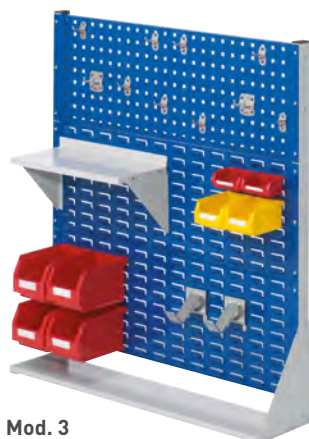

SOPORTE EXPOSITOR PARA PANELES

El soporte expositor para paneles perforados y con pestaña es la aplicación ideal para todos aquellos lugares de trabajo en los que se precisa un acceso rápido a herramientas, componentes pequeños o incluso tornillería.

Mod. 2

Mod. 3

Mod. 4

Mod. 5

EXPOSITOR MODELO 2

Medidas (HxAxF):	760 x 1000 x 240 mm		760 x 1000 x 430 mm	
Tipo	Simple		Doble	
Nº paneles perforados/pestaña	2/0	1/1	2/2	4/0
Referencia azul RAL 5010	EPK-70020116	EPK-70020316	EPK-70061016	EPK-70060816
Referencia gris claro RAL 7035	EPK-70020113	EPK-70020313	EPK-70061013	EPK-70060813

EXPOSITOR MODELO 3

Medidas (HxAxF):	1100 x 1000 x 240 mm		1100 x 1000 x 430 mm	
Tipo	Simple		Doble	
Nº paneles perforados/pestaña	2/1	1/2	2/4	4/2
Referencia azul RAL 5010	EPK-70030416	EPK-70030516	EPK-70072416	EPK-70072216
Referencia gris claro RAL 7035	EPK-70030413	EPK-70030513	EPK-70072413	EPK-70072213

EXPOSITOR MODELO 5

Medidas (HxAxF):	1790 x 1000 x 240 mm		1790 x 1000 x 430 mm	
Tipo	Simple		Doble	
Nº paneles perforados/pestaña	3/2	4/1	8/2	6/4
Referencia azul RAL 5010	EPK-70051616	EPK-70051516	EPK-70094616	EPK-70094816
Referencia gris claro RAL 7035	EPK-70051613	EPK-70051513	EPK-70094613	EPK-70094813