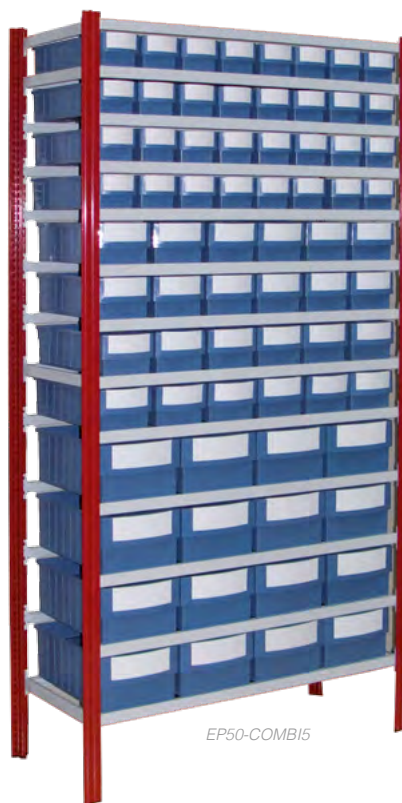

PARA CAJAS TIPO CAJÓN

Las estanterías EP50 están diseñadas para ser equipadas con nuestros cajones REGALBOX, destacando la distribución de éstos sobre los estantes guía, detalle que diferencia a nuestro producto en el mercado.

i Las estanterías se suministran desmontadas.

>> Para información de estanterías EP50 sin cajones, consultar pág. 130 y 131.
Cajas de plástico REGALBOX, consultar pág. 037.

Detalle del estante-guía

EP50-COMBI5

modelo R-5145

ESTANTERÍAS

ESTANTERÍAS METÁLICAS CON CAJAS TIPO CAJON REGALBOX

RAL 3001 RAL 7035

Referencia	Medidas (L x H mm)	Fondo (mm)	Composición	Número de cajones (en color azul)
EP50-4085	1080 x 2000	400	1 estante superior liso y 15 estantes-guía	120 cajones ref. R-4085
EP50-4105			1 estante superior liso y 13 estantes-guía	78 cajones ref. R-4105
EP50-4145			1 estante superior liso y 10 estantes-guía	40 cajones ref. R-4145
EP50-COMBI4		500	1 estante superior liso y 12 estantes-guía	32 cajones ref. R-4085, 24 cajones R-4105 y 16 cajones R-4145
EP50-5085			1 estante superior liso y 15 estantes-guía	120 cajones ref. R-5085
EP50-5105			1 estante superior liso y 13 estantes-guía	78 cajones ref. R-5105
EP50-5145			1 estante superior liso y 10 estantes-guía	40 cajones ref. R-5145
EP50-COMBI5			1 estante superior liso y 12 estantes-guía	32 cajones ref. R-5085, 24 cajones R-5105 y 16 cajones R-5145
EP50-6085			600	1 estante superior liso y 15 estantes-guía
EP50-6105		1 estante superior liso y 13 estantes-guía		78 cajones ref. R-6105
EP50-6145		1 estante superior liso y 10 estantes-guía		40 cajones ref. R-6145
EP50-COMBI6		1 estante superior liso y 12 estantes-guía		32 cajones ref. R-6085, 24 cajones R-6105 y 16 cajones R-6145