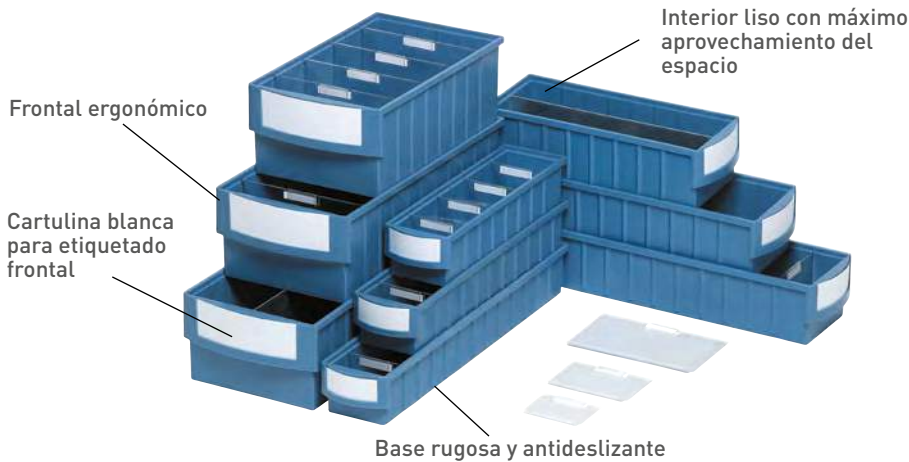

Los cajones REGALBOX están especialmente indicados para una correcta clasificación de pequeñas piezas con ayuda de separadores en el interior. Diseñados para instalaciones automáticas y estanterías de gravedad. Resistentes a los golpes, ácidos y alcalinos.

Material: Polipropileno
Color: Azul

- Separadores transversales en plástico transparente y separadores longitudinales metálicos.
- Etiquetero en cajones y separadores.

Todos los cajones Regalbox van equipados con una etiqueta de cartulina blanca para el etiquetado frontal.

R-4085

Exteriores: (HxAxF)
85 x 113 x 400 mm
Interior: (HxAxF)
75 x 92 x 362 mm
Capacidad:
2,4 litros
Peso:
0,380 Kg
Separadores:
7 transversales
SR-085 (No incluidos)

R-5085

Exteriores: (HxAxF)
85 x 113 x 500 mm
Interior: (HxAxF)
75 x 92 x 462 mm
Capacidad:
3,2 litros
Peso:
0,476 Kg
Separadores:
10 transversales
SR-085 (No incluidos)

R-5145

Exteriores: (HxAxF)
145 x 235 x 500 mm
Interior: (HxAxF)
135 x 215 x 462 mm
Capacidad:
13,4 litros
Peso:
1 Kg
Separadores:
10 transversales
SR-145 (No incluidos)
o 3 longitudinales
SRL-5145 (No incluidos)