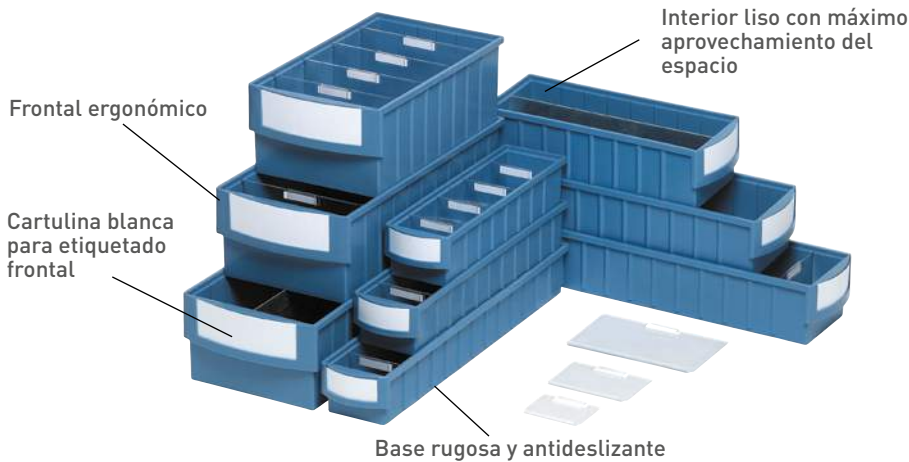

Los cajones REGALBOX están especialmente indicados para una correcta clasificación de pequeñas piezas con ayuda de separadores en el interior. Diseñados para instalaciones automáticas y estanterías de gravedad. Resistentes a los golpes, ácidos y alcalinos.

Material: Polipropileno  
Color: Azul

- Separadores transversales en plástico transparente y separadores longitudinales metálicos.
- Etiquetero en cajones y separadores.

Todos los cajones Regalbox van equipados con una etiqueta de cartulina blanca para el etiquetado frontal.

## R-4085

Exteriores: (HxAxF)  
85 x 113 x 400 mm  
Interior: (HxAxF)  
75 x 92 x 362 mm  
Capacidad:  
2,4 litros  
Peso:  
0,380 Kg  
Separadores:  
7 transversales  
SR-085 (No incluidos)

## R-5145

Exteriores: (HxAxF)  
145 x 235 x 500 mm  
Interior: (HxAxF)  
135 x 215 x 462 mm  
Capacidad:  
13,4 litros  
Peso:  
1 Kg  
Separadores:  
10 transversales  
SR-145 (No incluidos)  
o 3 longitudinales  
SRL-5145 (No incluidos)