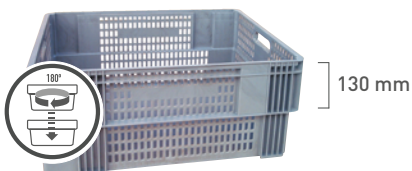

## CE-923 (Apilable)

**Exteriores: (HxAxF)**  
232 x 620 x 474 mm  
**Interiores:**  
217 x 590 x 444 mm  
**Dimensiones rejilla:**  
Ø 10 mm  
**Capacidad:** 56 litros  
**Peso:** 1,97 Kg  
**Material:**  
Polietileno  
Paredes y fondo rejados  
**Colores:** gris

## CE-922 (Apilable)

**Exteriores: (HxAxF)**  
335 x 620 x 474 mm  
**Interiores:**  
321 x 590 x 444 mm  
**Dimensiones rejilla:**  
Ø 10 mm  
**Capacidad:** 84 litros  
**Peso:** 2,75 Kg  
**Material:**  
Polietileno  
Paredes y fondo rejados  
**Color:** gris

## CE-920 (Apilable)

**Exteriores: (HxAxF)**  
535 x 620 x 474 mm  
**Interiores:**  
520 x 590 x 444 mm  
**Dimensiones rejilla:**  
Ø 10 mm  
**Capacidad:** 139 litros  
**Peso:** 4,20 Kg  
**Material:**  
Polietileno  
Paredes rejadas y fondo liso  
**Colores:** gris

## CE-942 (Apilable/Encajable)

**Exteriores: (HxAxF)**  
258 x 600 x 400 mm  
**Interiores:**  
250 x 575 x 370 mm  
**Dimensiones rejilla:**  
9 x 20 mm  
**Capacidad:** 53 litros  
**Peso:** 2,45 Kg  
**Material:** Polietileno  
Paredes rejadas y fondo liso  
**Color:** gris