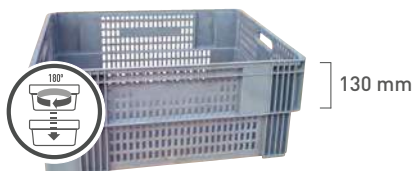

CE-923 (Apilable)

Exteriores: (HxAxF)
232 x 620 x 474 mm
Interiores:
217 x 590 x 444 mm
Dimensiones rejilla:
Ø 10 mm
Capacidad: 56 litros
Peso: 1,97 Kg
Material:
Polietileno
Paredes y fondo rejados
Colores: gris

CE-922 (Apilable)

Exteriores: (HxAxF)
335 x 620 x 474 mm
Interiores:
321 x 590 x 444 mm
Dimensiones rejilla:
Ø 10 mm
Capacidad: 84 litros
Peso: 2,75 Kg
Material:
Polietileno
Paredes y fondo rejados
Color: gris

CE-920 (Apilable)

Exteriores: (HxAxF)
535 x 620 x 474 mm
Interiores:
520 x 590 x 444 mm
Dimensiones rejilla:
Ø 10 mm
Capacidad: 139 litros
Peso: 4,20 Kg
Material:
Polietileno
Paredes rejadas y fondo liso
Colores: gris

CE-942 (Apilable/Encajable)

Exteriores: (HxAxF)
258 x 600 x 400 mm
Interiores:
250 x 575 x 370 mm
Dimensiones rejilla:
9 x 20 mm
Capacidad: 53 litros
Peso: 2,45 Kg
Material: Polietileno
Paredes rejadas y fondo liso
Color: gris