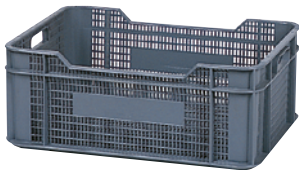

## CE-901 (Apilable)

**Exteriores: (HxAxF)**  
197 x 500 x 375 mm  
**Interiores:**  
175 x 470 x 340 mm  
**Dimensiones rejilla:**  
12 x 4 mm  
**Capacidad:** 29 litros  
**Peso:** 1,30 Kg  
**Material:** Polietileno  
Paredes y fondo rejados  
**Colores:** gris

## CE-910 (Apilable)

**Exteriores: (HxAxF)**  
280 x 500 x 375 mm  
**Interiores:**  
265 x 470 x 340 mm  
**Dimensiones rejilla:**  
12 x 4 mm  
**Capacidad:** 42 litros  
**Peso:** 1,70 Kg  
**Material:** Polietileno  
Paredes y fondo rejados  
**Color:** gris

## CE-921 (Apilable)

**Exteriores: (HxAxF)**  
224 x 560 x 385 mm  
**Interiores:**  
189 x 530 x 355 mm  
**Dimensiones rejilla:**  
Ø 10 mm  
**Capacidad:** 35 litros  
**Peso:** 1,60 Kg  
**Material:** Polietileno  
Paredes y fondo rejados  
**Color:** gris

## CE-923 (Apilable)

**Exteriores: (HxAxF)**  
232 x 620 x 474 mm  
**Interiores:**  
217 x 590 x 444 mm  
**Dimensiones rejilla:**  
Ø 10 mm  
**Capacidad:** 56 litros  
**Peso:** 1,97 Kg  
**Material:**  
Polietileno  
Paredes y fondo rejados  
**Colores:** gris