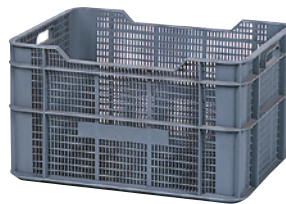

## CE-901 (Apilable)

**Exteriores: (HxAxF)**  
197 x 500 x 375 mm  
**Interiores:**  
175 x 470 x 340 mm  
**Dimensiones rejilla:**  
12 x 4 mm  
**Capacidad:** 29 litros  
**Peso:** 1,30 Kg  
**Material:** Polietileno  
Paredes y fondo rejados  
**Colores:** gris

## CE-910 (Apilable)

**Exteriores: (HxAxF)**  
280 x 500 x 375 mm  
**Interiores:**  
265 x 470 x 340 mm  
**Dimensiones rejilla:**  
12 x 4 mm  
**Capacidad:** 42 litros  
**Peso:** 1,70 Kg  
**Material:** Polietileno  
Paredes y fondo rejados  
**Color:** gris

## CE-921 (Apilable)

**Exteriores: (HxAxF)**  
224 x 560 x 385 mm  
**Interiores:**  
189 x 530 x 355 mm  
**Dimensiones rejilla:**  
Ø 10 mm  
**Capacidad:** 35 litros  
**Peso:** 1,60 Kg  
**Material:** Polietileno  
Paredes y fondo rejados  
**Color:** gris

## CE-923 (Apilable)

**Exteriores: (HxAxF)**  
232 x 620 x 474 mm  
**Interiores:**  
217 x 590 x 444 mm  
**Dimensiones rejilla:**  
Ø 10 mm  
**Capacidad:** 56 litros  
**Peso:** 1,97 Kg  
**Material:**  
Polietileno  
Paredes y fondo rejados  
**Colores:** gris