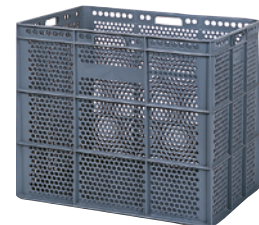

## CE-921 (Apilable)

**Exteriores: (HxAxF)**  
224 x 560 x 385 mm  
**Interiores:**  
189 x 530 x 355 mm  
**Dimensiones rejilla:**  
Ø 10 mm  
**Capacidad:** 35 litros  
**Peso:** 1,60 Kg  
**Material:** Polietileno  
Paredes y fondo rejados  
**Color:** gris

## CE-923 (Apilable)

**Exteriores: (HxAxF)**  
232 x 620 x 474 mm  
**Interiores:**  
217 x 590 x 444 mm  
**Dimensiones rejilla:**  
Ø 10 mm  
**Capacidad:** 56 litros  
**Peso:** 1,97 Kg  
**Material:**  
Polietileno  
Paredes y fondo rejados  
**Colores:** gris

## CE-922 (Apilable)

**Exteriores: (HxAxF)**  
335 x 620 x 474 mm  
**Interiores:**  
321 x 590 x 444 mm  
**Dimensiones rejilla:**  
Ø 10 mm  
**Capacidad:** 84 litros  
**Peso:** 2,75 Kg  
**Material:**  
Polietileno  
Paredes y fondo rejados  
**Color:** gris

## CE-920 (Apilable)

**Exteriores: (HxAxF)**  
535 x 620 x 474 mm  
**Interiores:**  
520 x 590 x 444 mm  
**Dimensiones rejilla:**  
Ø 10 mm  
**Capacidad:** 139 litros  
**Peso:** 4,20 Kg  
**Material:**  
Polietileno  
Paredes rejadas y fondo liso  
**Colores:** gris