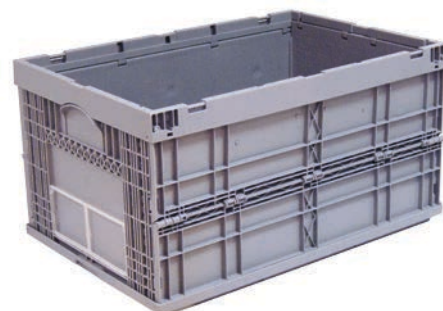

Material: Polipropileno

Color: Gris

EUP-4322GR

Exteriores: (HxAxF)
214 x 396 x 297 mm

Interiores:
194 x 360 x 263 mm

Capacidad:
18 litros

Peso:
1,55 Kg

Alto plegado:
70 mm

Carga dinámica:
12 Kg

Carga máxima en apilado:
100 Kg

EUP-6422GR

Exteriores: (HxAxF)
214 x 594 x 396 mm

Interiores:
194 x 558 x 362 mm

Capacidad:
39 litros

Peso:
2,38 Kg

Alto plegado:
70 mm

Carga dinámica:
12 Kg

Carga máxima en apilado:
180 Kg

EUP-6432GR

Exteriores: (HxAxF)
314 x 594 x 396 mm

Interiores:
294 x 558 x 362 mm

Capacidad:
59 litros

Peso:
3,26 Kg

Alto plegado:
70 mm

Carga dinámica:
12 Kg

Carga máxima en apilado:
180 Kg

Ventajas