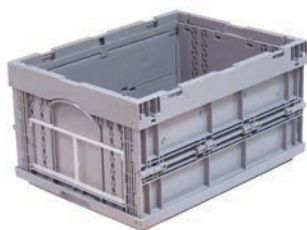

EUROBOX PLEGABLE

Las cajas de plástico plegables y apilables norma Europa son idóneas para sistemas de distribución con retorno. El plegado de estos contenedores es rápido, sencillo y seguro. Son versátiles y ofrecen una reducción del volumen de hasta un 80%.

Material: Polipropileno

Color: Gris

EUP-4322GR

Exteriores: (HxAxF)
214 x 396 x 297 mm

Interiores:
194 x 360 x 263 mm

Capacidad:
18 litros

Peso:
1,55 Kg

Alto plegado:
70 mm

Carga dinámica:
12 Kg

Carga máxima en apilado:
100 Kg

EUP-6422GR

Exteriores: (HxAxF)
214 x 594 x 396 mm

Interiores:
194 x 558 x 362 mm

Capacidad:
39 litros

Peso:
2,38 Kg

Alto plegado:
70 mm

Carga dinámica:
12 Kg

Carga máxima en apilado:
180 Kg

EUP-6432GR

Exteriores: (HxAxF)
314 x 594 x 396 mm

Interiores:
294 x 558 x 362 mm

Capacidad:
59 litros

Peso:
3,26 Kg

Alto plegado:
70 mm

Carga dinámica:
12 Kg

Carga máxima en apilado:
180 Kg

Ventajas